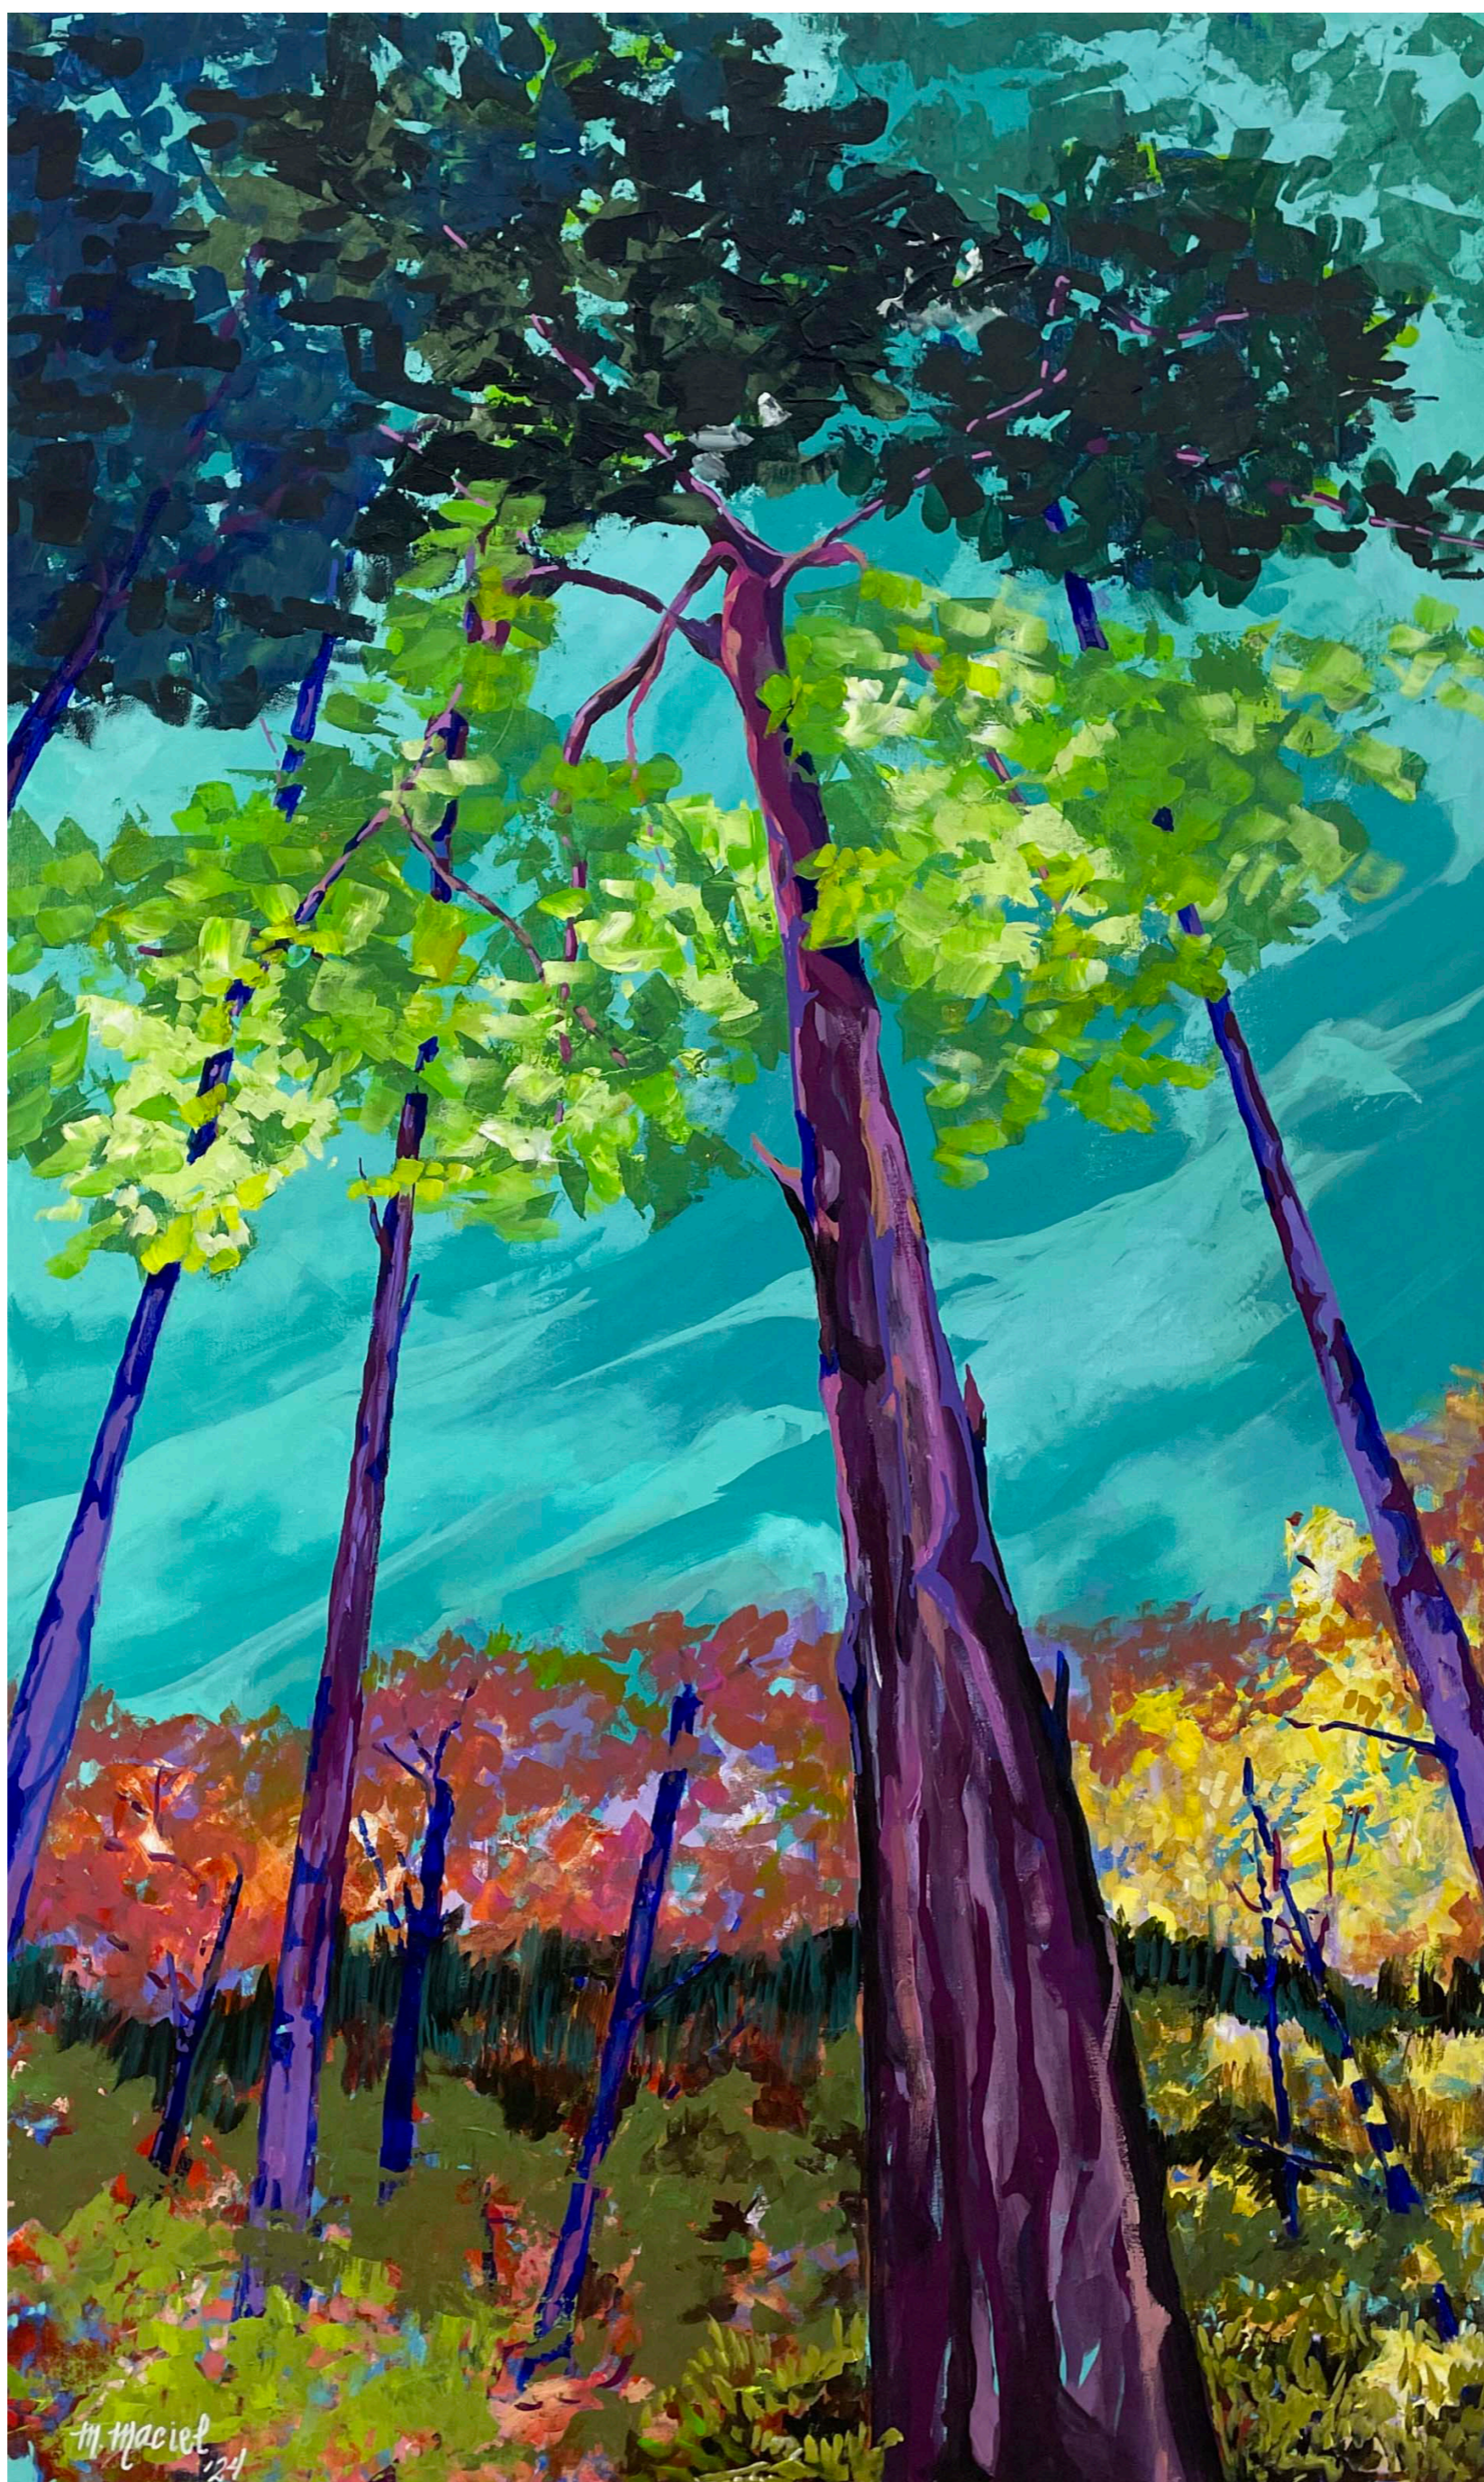

**ABU**  
HOTEL

en colaboración con

**CUATROSIETE**  
GALERÍA<sup>®</sup>

**\*LOS PRECIOS NO INCLUYEN IVA**

**HOTEL**

**Bernardo Aroche**  
"Gigante"  
Acrílico sobre tela  
120 x 100 cm  
\$20,000 mxn\*

**Pedro Guerrero**  
"Arrecife azul"  
Mixta sobre tela  
100 X 100 cm  
\$20,000 mxn\*

**Didier López Carpio**  
"Lola"  
Óleo y acrílico sobre tela  
120 x 100 cm  
\$42,000 mxn\*

**Horacio Girón**  
Óleo sobre tela  
100 x 90 cm  
\$15,000 mxn\*

**Javier Toledo**  
"Patas de oro"  
Mixta sobre tela  
100 x 100 cm  
\$20,000 mxn\*

**Marcela Maciel**  
Acrílico sobre tela  
120 x 70 cm  
\$20,000 mxn\*

**Manuel Miguel**

Del proyecto pictórico  
"El origen del orden lineal"  
Mixta sobre loneta  
80 x 150 cm  
\$60,000 mxn\*

**Mocka**  
"Oratoria de color"  
Mixta sobre tela  
80 x 120 cm  
\$46,080 mxn\*

\$6,000 mxn\*

**Damian Lescas**

“Hay cojos con pierna de pato que florecen cuando viene la primavera y se vuelven sátiro”

Monotipo  
35 x 25 cm  
\$6,000 mxn\*

**Damian Lescas**

“La estatua en cuya cabeza se fija una paloma debía sonreírse”