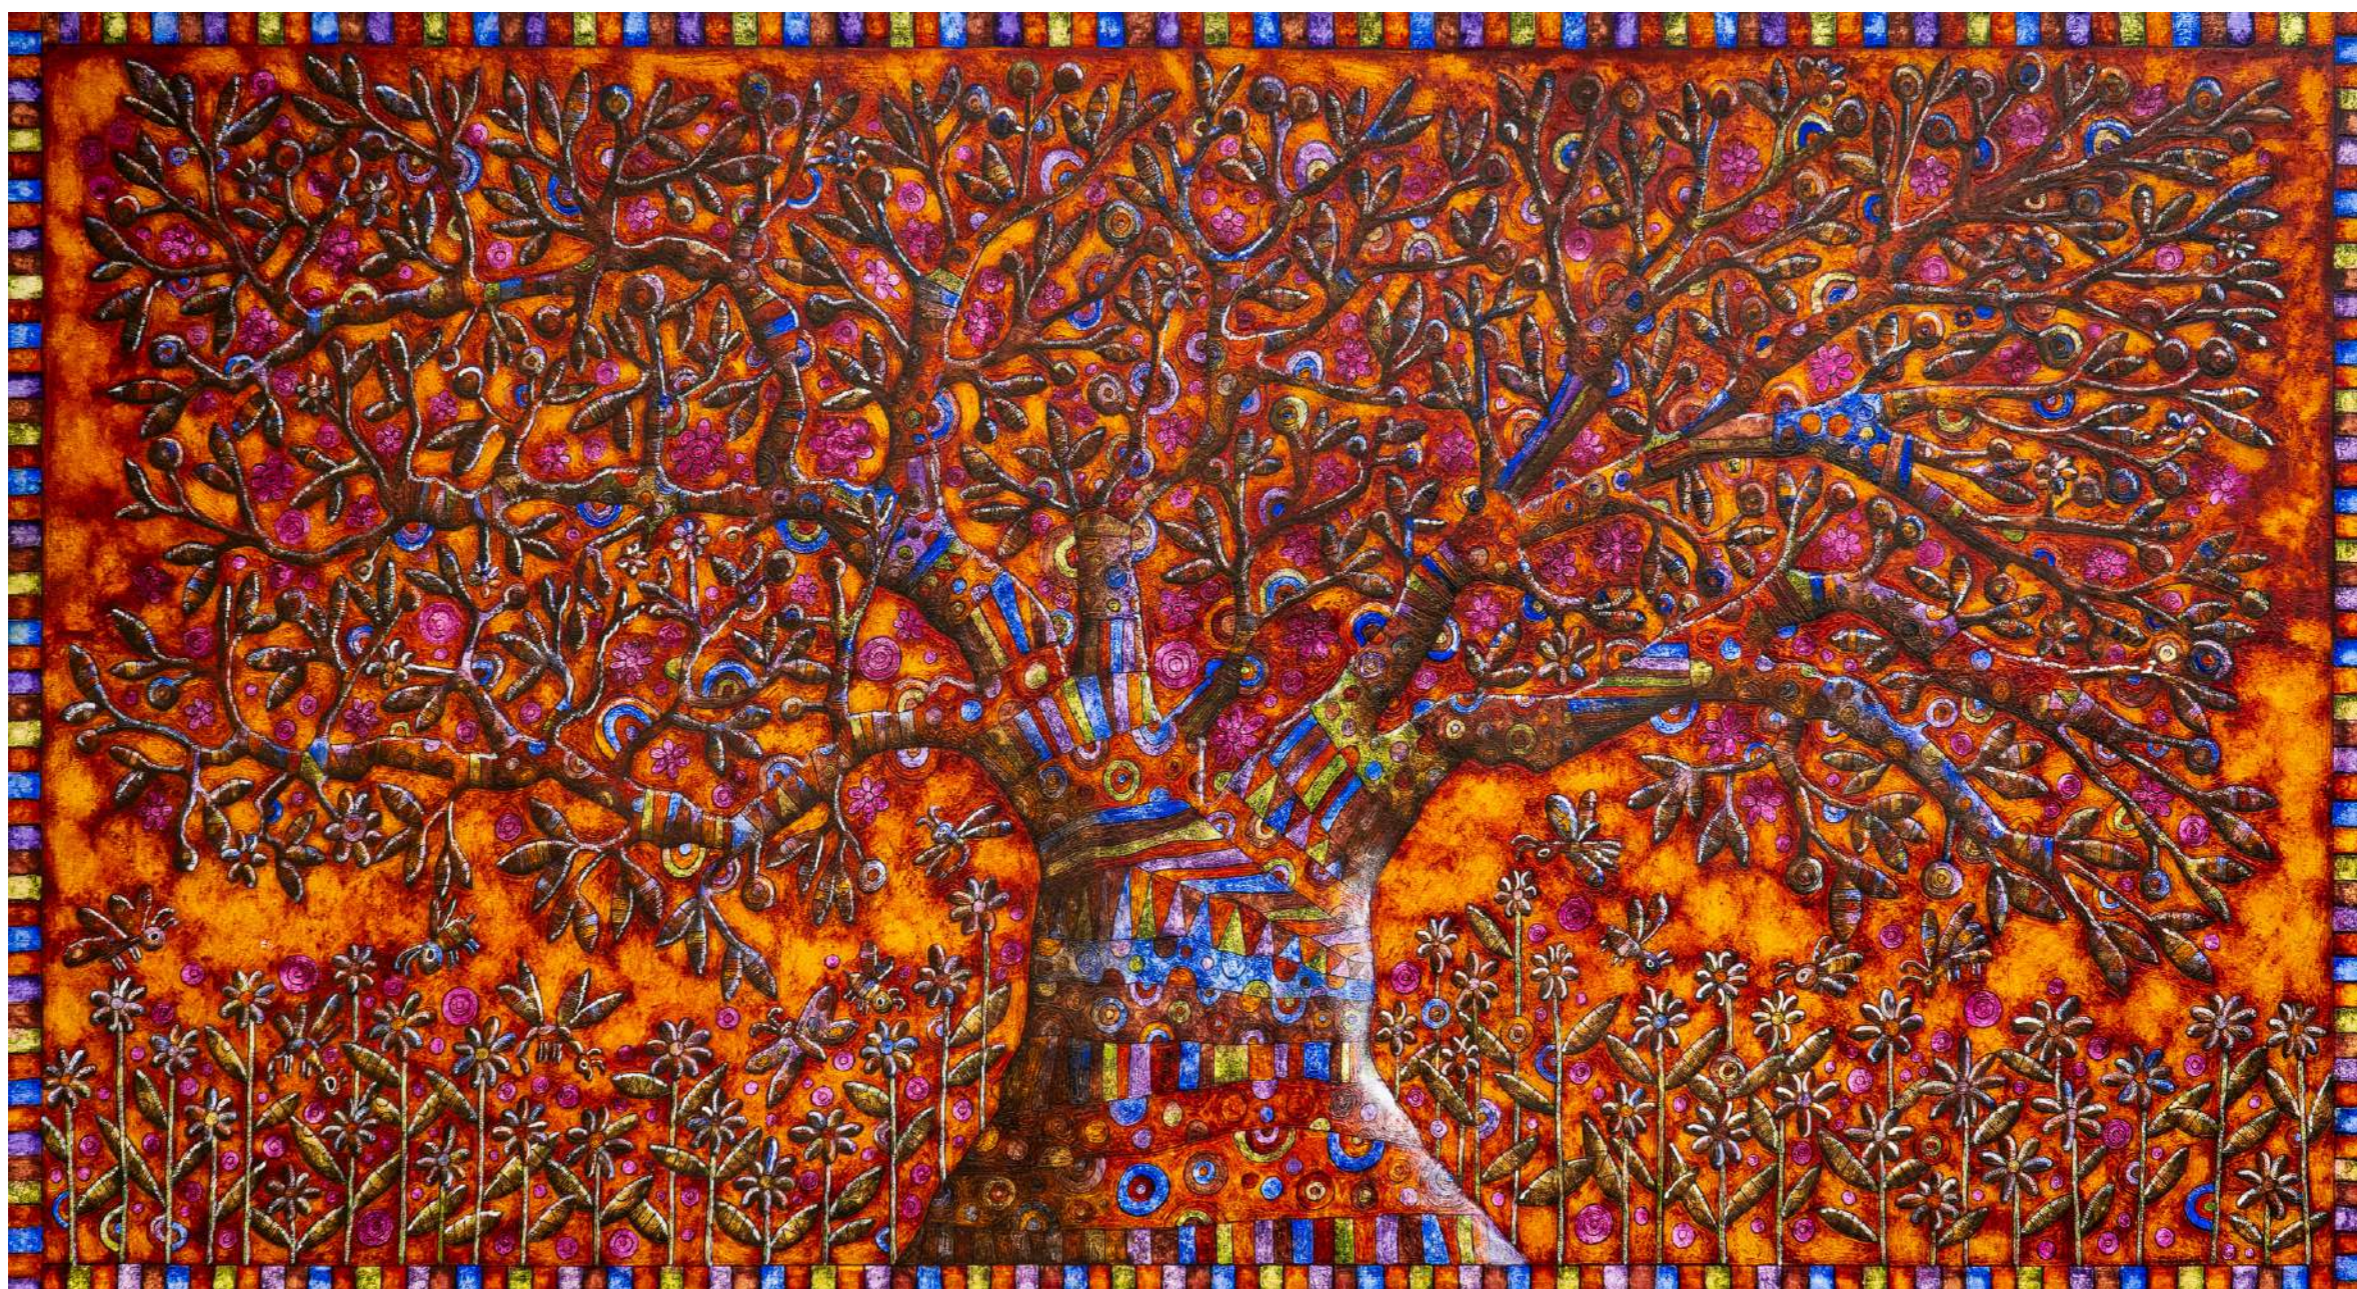

CUATROSIE7E

EN SALAS

CUATROSIE7E[®]
GALERÍA

Primavera 1
Mocka
Mixta sobre concreto
122 x 122 cm
\$80,000 mxn

Cazador de muros
Mocka
Mixta sobre concreto
122 x 122 cm
\$80,000 mxn

Primavera 2
Mocka
Mixta sobre concreto
122 x 122 cm
\$80,000 mxn

Salvajes
Jesús Cuevas
Acrílico sobre tela
202.5 x 453 cm
\$390,000 mxn

Edison Blas
Cerámica alta temperatura
84 x 61 x 10 cm
\$45,000 mxn

Luna en primavera
Jorge Vidals
Mixta sobre tela
175 x 225 cm
\$152000 mxn

Levitación
Omar Huerta
Óleo y hoja metálica sobre tela
120 x 240 cm
\$125,000 mxn

Isabel Garfias
Óleo sobre tela
120 x 220 cm
\$156,000 mxn

Horizonte que perdona en el tiempo
Cesar Mendoza
Acrílico sobre tela
120 x 240 cm
\$139,000 mxn

A Eva
Soledad Velasco
Acrílico y carboncillo sobre tela
190 x 200 cm
\$190,000 mxn

La marea
Soledad Velasco
Acrílico y carboncillo sobre tela
190 x 200 cm
\$190,000 mxn

Serie: Espacios habitados
Yari Montes
Óleo y encausto sobre madera
57 x 57 cm marco
\$18,000 mxn