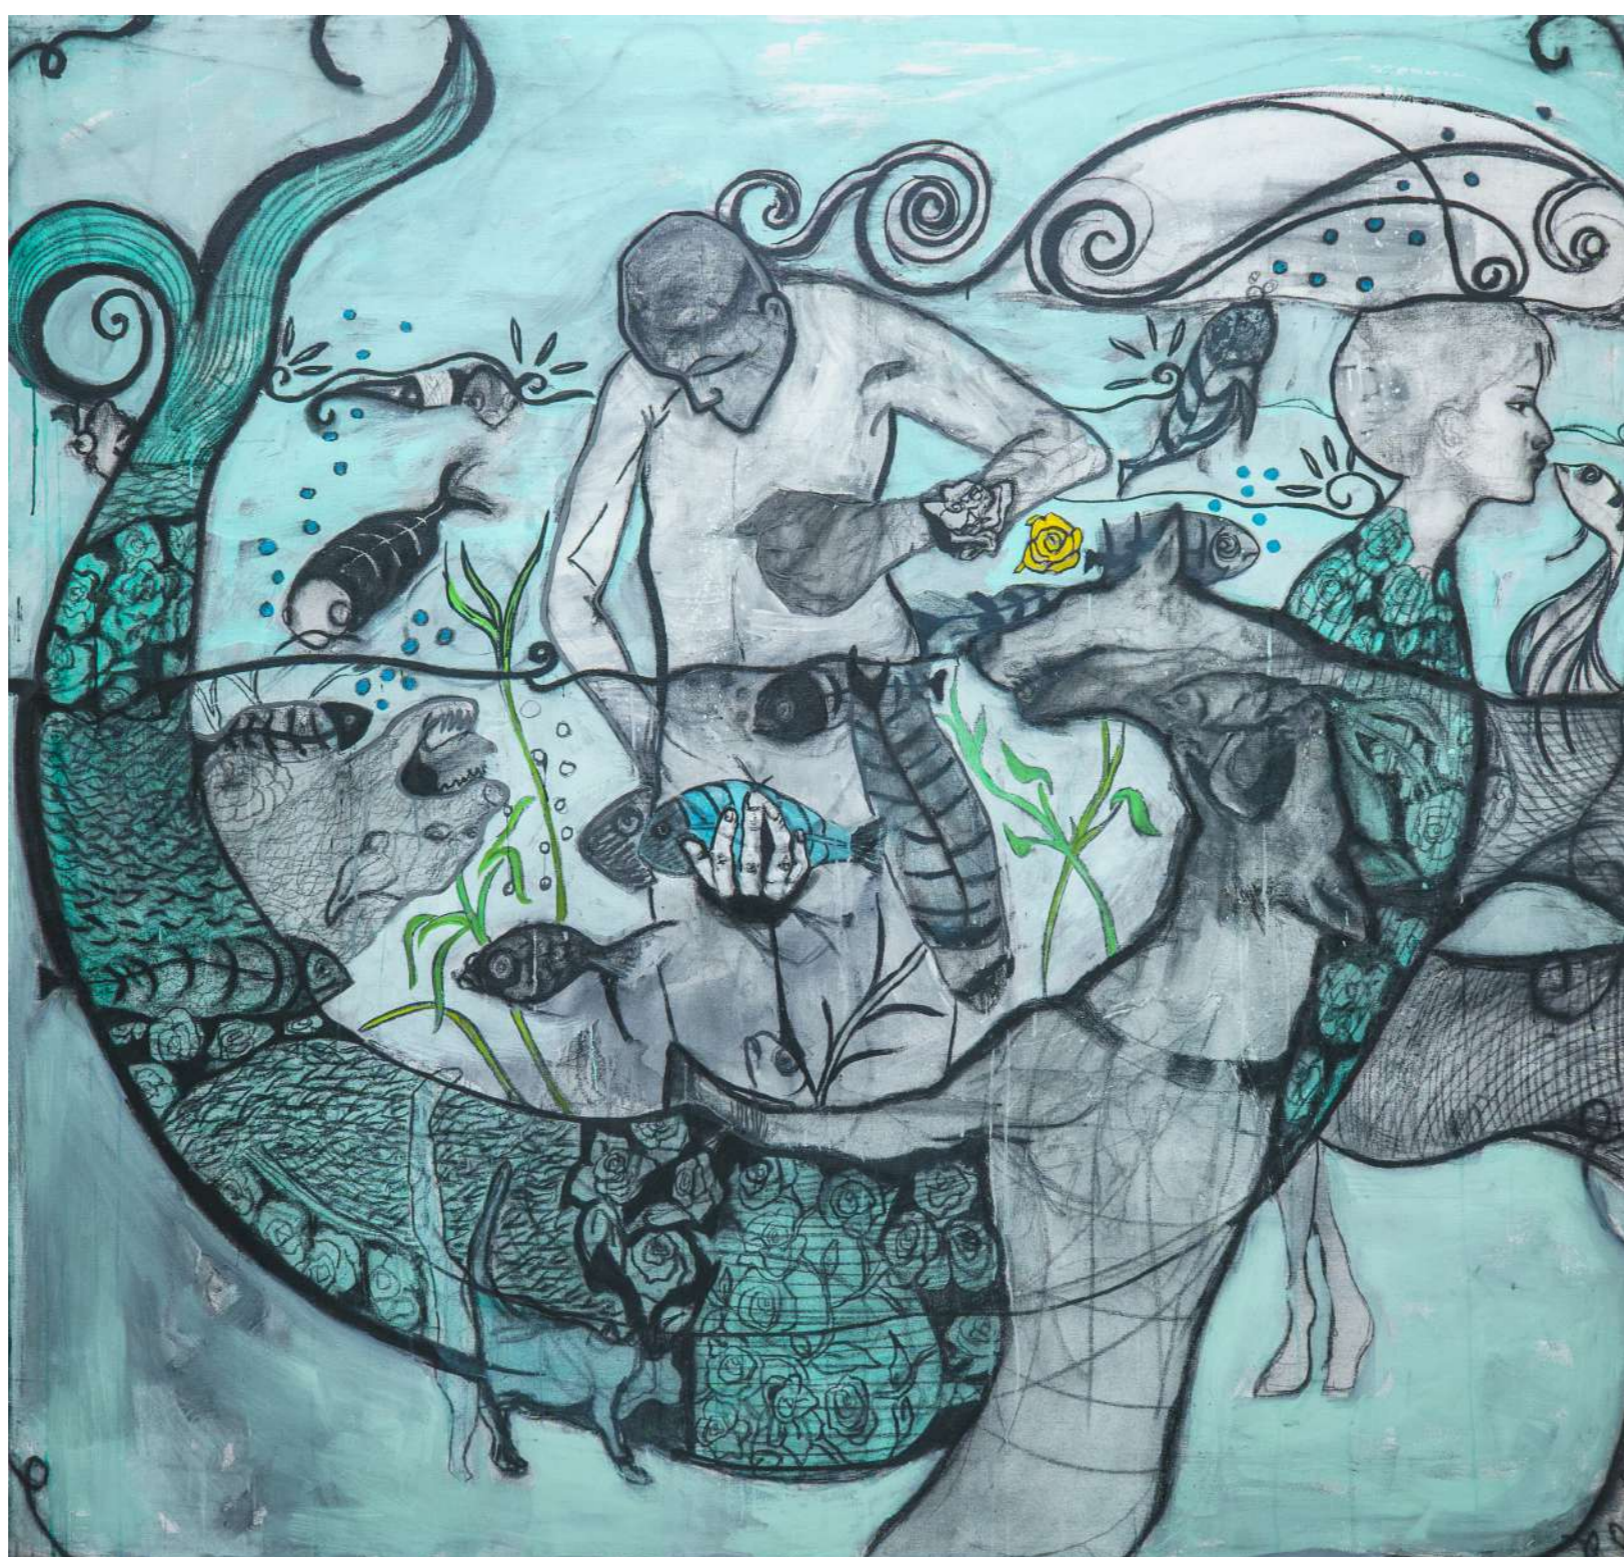

Carlos Abascal
Bronce
63 x 75 x 39 cm
70 x 35 x 10 cm base
\$180,000 mxn

Dando vida
María Sandoval
Óleo sobre tela
100 x 140 cm
\$50,400 mxn

Canto a la naturaleza
María Sandoval
Óleo sobre tela
100 x 140 cm
\$50,400 mxn

Serie: Paisajes mexicanos
José Jiménez
Óleo sobre tela
200 x 200 cm
\$152,000 mxn

Mocka
Mixta sobre tela
150 x 150 cm
\$108,000 mxn

De la serie: Refugios
Mocka
Mixta sobre tela
100 x 220 cm
\$105,000 mxn

A Eva
Soledad Velasco
Acrílico y carboncillo sobre tela
190 x 200 cm
\$190,000 mxn

La marea
Soledad Velasco
Acrílico y carboncillo sobre tela
190 x 200 cm
\$190,000 mxn

Serie: Espacios habitados
Yari Montes
Óleo y encausto sobre madera
57 x 57 cm marco
\$18,000 mxn