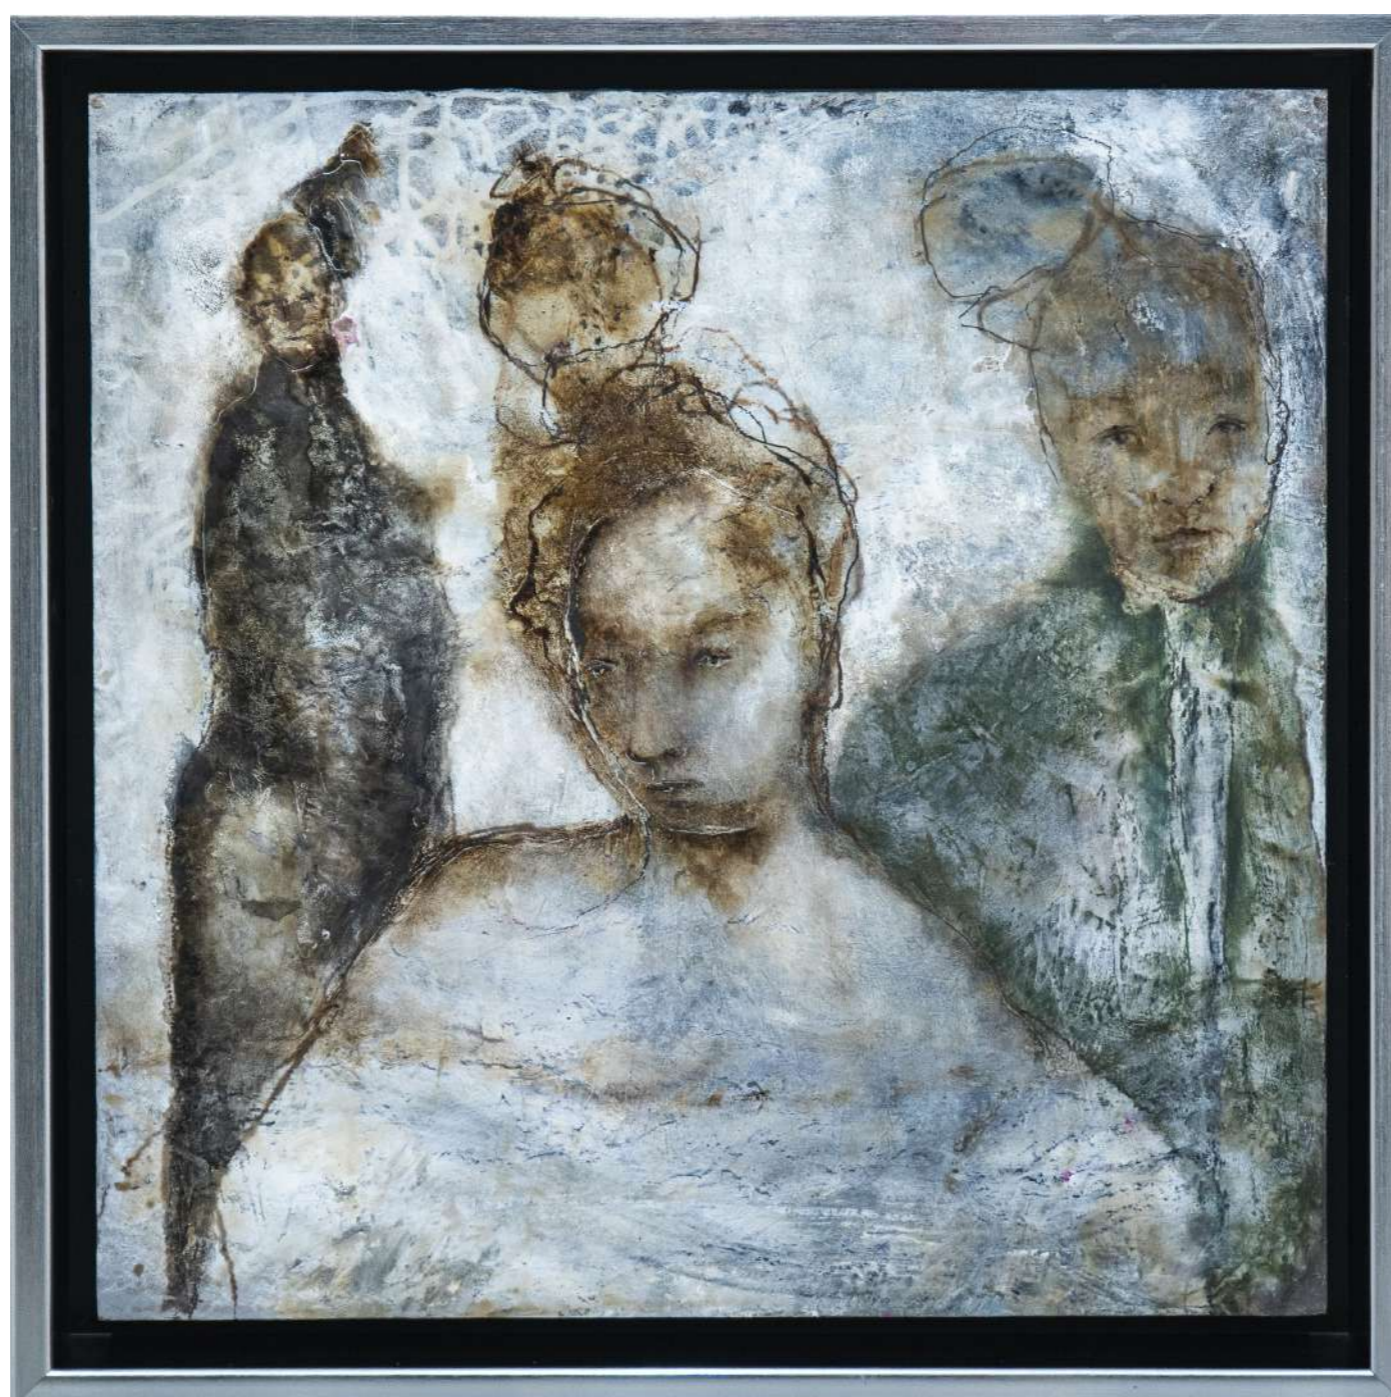

CUATROSIE7E

EN SALAS

CUATROSIE7E[®]
GALERÍA

Primavera 1
Mocka
Mixta sobre concreto
122 x 122 cm
\$80,000 mxn

Cazador de muros
Mocka
Mixta sobre concreto
122 x 122 cm
\$80,000 mxn

Primavera 2
Mocka
Mixta sobre concreto
122 x 122 cm
\$80,000 mxn

Carlos Abascal
Bronce
63 x 75 x 39 cm
70 x 35 x 10 cm base
\$180,000 mxn

Dando vida
María Sandoval
Óleo sobre tela
100 x 140 cm
\$50,400 mxn

Canto a la naturaleza
María Sandoval
Óleo sobre tela
100 x 140 cm
\$50,400 mxn

Serie: Paisajes mexicanos
José Jiménez
Óleo sobre tela
200 x 200 cm
\$152,000 mxn

Mocka
Mixta sobre tela
150 x 150 cm
\$108,000 mxn

De la serie: Refugios
Mocka
Mixta sobre tela
100 x 220 cm
\$105,000 mxn

A Eva
Soledad Velasco
Acrílico y carboncillo sobre tela
190 x 200 cm
\$190,000 mxn

La marea
Soledad Velasco
Acrílico y carboncillo sobre tela
190 x 200 cm
\$190,000 mxn

Serie: Espacios habitados
Yari Montes
Óleo y encausto sobre madera
57 x 57 cm marco
\$18,000 mxn